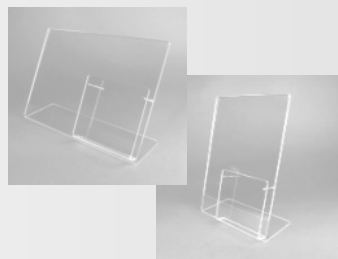

VE Art.-Nr.
20 803147

Abbildung ähnlich!

POS-MATERIAL | Verkaufsförderung am Point-of-Sale

VERKAUFSDISPLAYS

Bezeichnung	Maße (B x T x H)	Art.-Nr.
Thekendisplay 1-Etage mit Header	47 x 21 x 47 cm	690001
Tischdisplay 2-Etagen mit Header	44 x 31 x 53 cm	690002
Bodendisplay 3-Etagen mit Header	53 x 43 x 158 cm	690003

PRÄSENTATIONSAUFSTELLER

L-Aufsteller mit Prospektfach	DIN A4 hoch	690005
L-Aufsteller mit Prospektfach	DIN A4 quer	690006

PLAKATE & POSTKARTEN

Werbeplakat „Süße Grüße“	DIN A3	690012
Werbeplakat „Süße Grüße“	DIN A2	690013
Werbeplakat „Süße Grüße“	DIN A4 hoch	690008
Werbeplakat „Süße Grüße“	DIN A4 quer	690009
Postkarte „Süße Grüße“	DIN A6 hoch	690010
Postkarte „Süße Grüße“	DIN A6 quer	690011